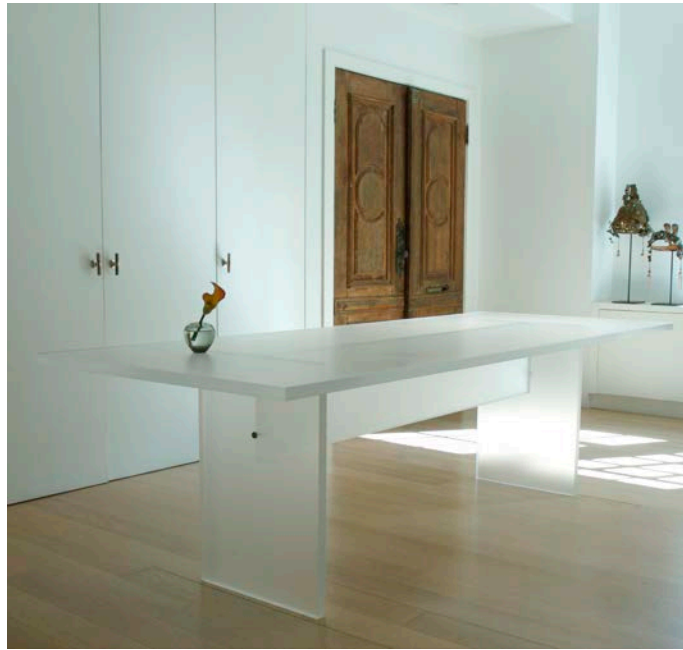

T O R I G O L U B
I N T E R I O R D E S I G N

© TORI GOLUB INTERIOR DESIGN. ALL RIGHTS RESERVED

VAPOR TABLE

108" L 42" W 29" H
(CUSTOM SIZES AVAILABLE)

162 EAST 80TH STREET SUITE 8A NEW YORK NY 10075
T 212.879.0680 **F** 212.879.0681 **E** TORI@TORIGOLUBINTERIORS.COM
WWW.TORIGOLUBINTERIORS.COM